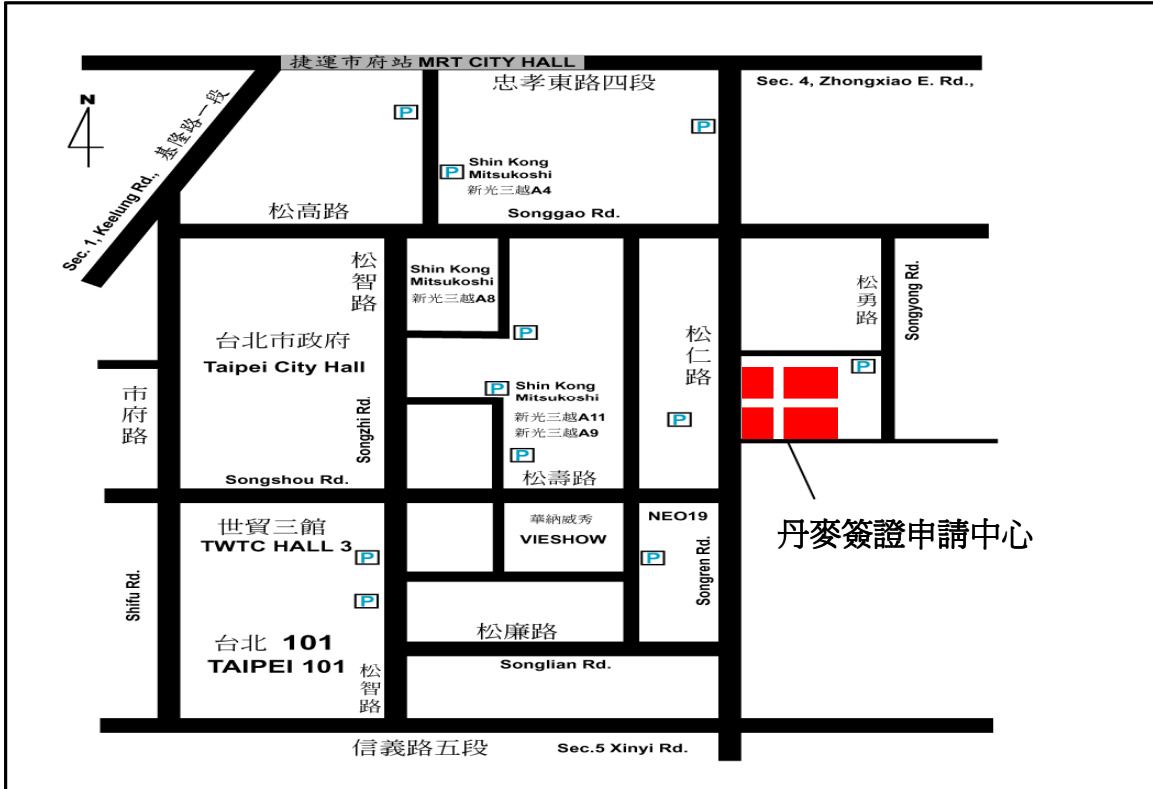

交通指南:

丹麥簽證申請中心

台北市信義區松仁路97號7樓A室 (第二交易廣場)

Denmark Visas Application Centre

7F, Unit A, No 97, Song Zen Rd., Exchange Square - 2, Xin Yi District, Taipei

捷運：

板南線，市政府站出口3

公車站

松壽路口

20、202、266、266 (區間)、284、284 (直行)、32 (區間車)、611、611 (區間車)、612、612 (區間車)、621、665、669、藍10、245、270 (區間車)、277、281、284、284 (直行)、46、651、912、博愛公車

興雅國中

245、270 (區間車)、277、277、281、282(副)、284、284 (直行)、46、611、621、647、650、651、912、915、博愛公車、棕15、棕6、棕7、綠1

### Transportation

Nearest MRT Station:

City Hall station Exit 3

Bus Stop:

#### Songshou Rd. Entrance

20,202,266,266(Shuttle),32(Shuttle),611,612,612(Shuttle),621,665,669,BL10 ,245,266(Shuttle) ,270(Shuttle),277,277,281,46, 611(Shuttle),651,912,Boai shuttle bus, 284,284-StraightLine